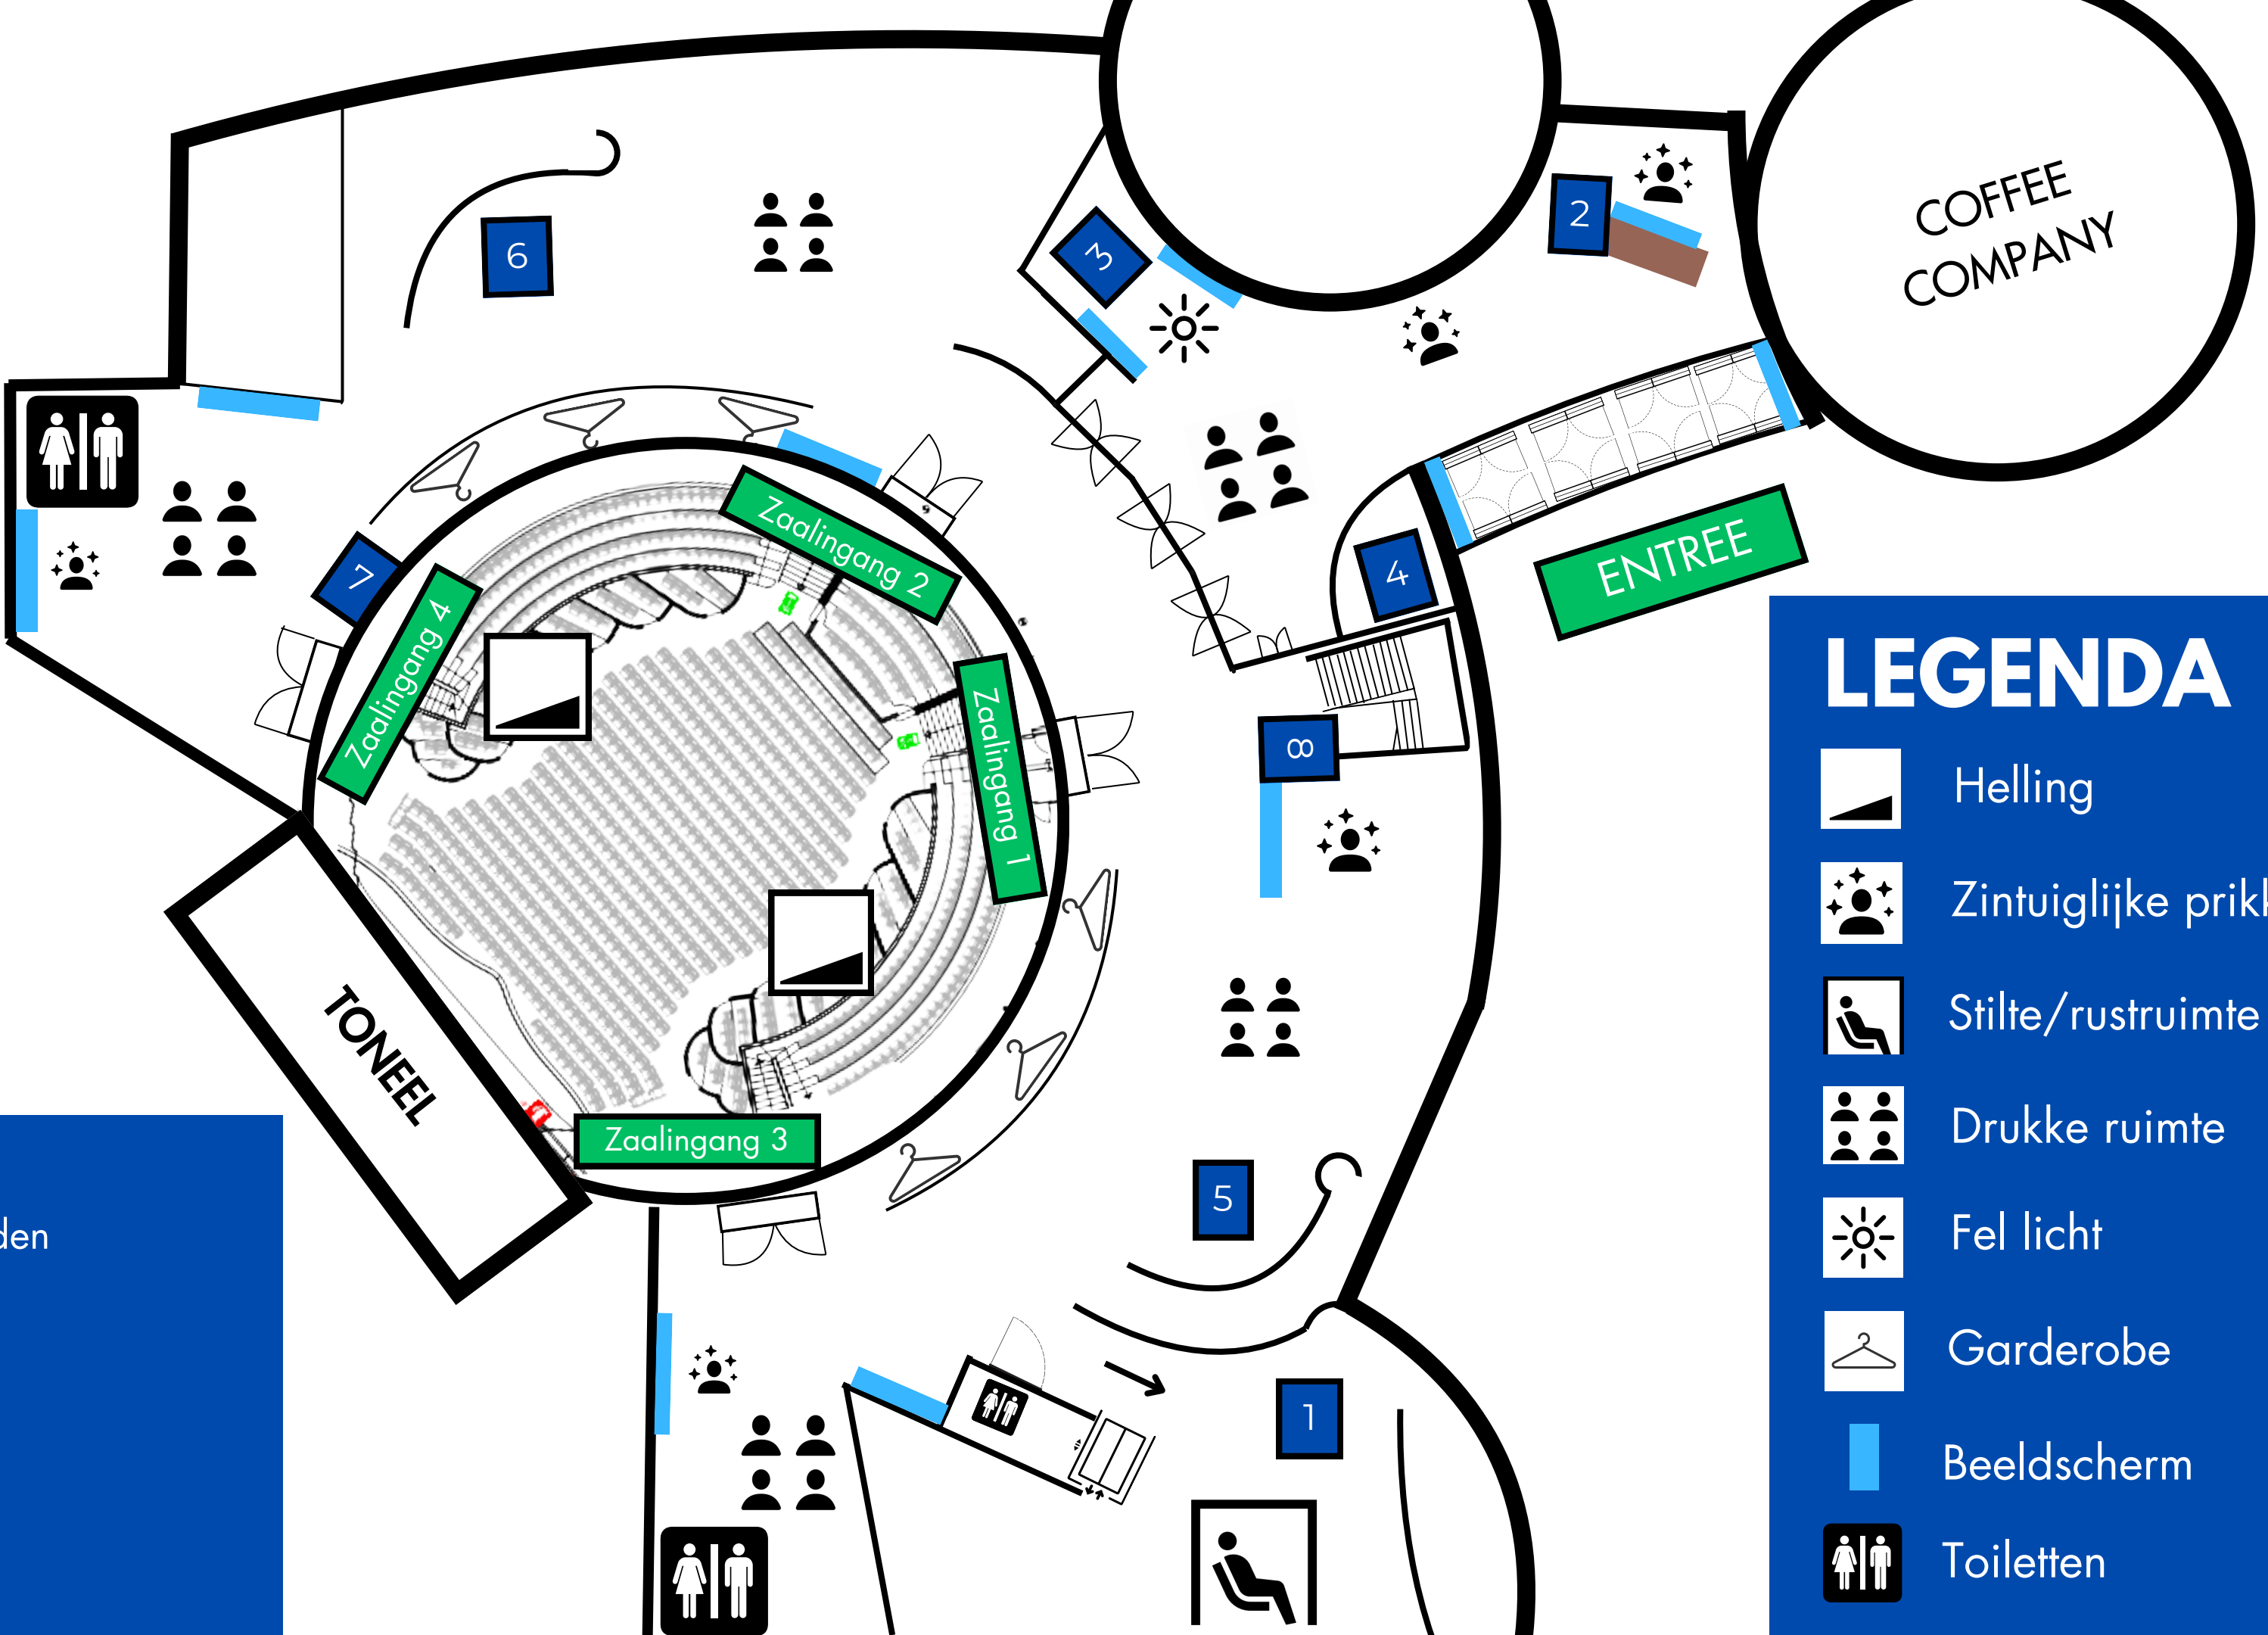

BEGANE GROND

- ## LOCATIES
- 1) Rustruimte | Le Cirque beneden
 - 2) Servicebalie
 - 3) Merchandise winkel
 - 4) Zelfscan eten & drinken
 - 5) Bar Broadway Foyer
 - 6) Bar West End Foyer
 - 7) EHBO
 - 8) Squeeze drukvest stand

LEGENDA

-  Helling
-  Zintuiglijke prikkels
-  Stilte/rustruimte
-  Drukke ruimte
-  Fel licht
-  Garderobe
-  Beeldscherm
-  Toiletten

ETAGE 1

LEGENDA

-  Zintuiglijke prikkels
-  Stilte/ruimte
-  Drukke ruimte
-  Fel licht
-  Toiletten

RUIMTES

- 1) Rustruimte | AFAS Salon
- 2) Stilteruimte | Boardroom
- 3) Bar Stage Entertainment Foyer