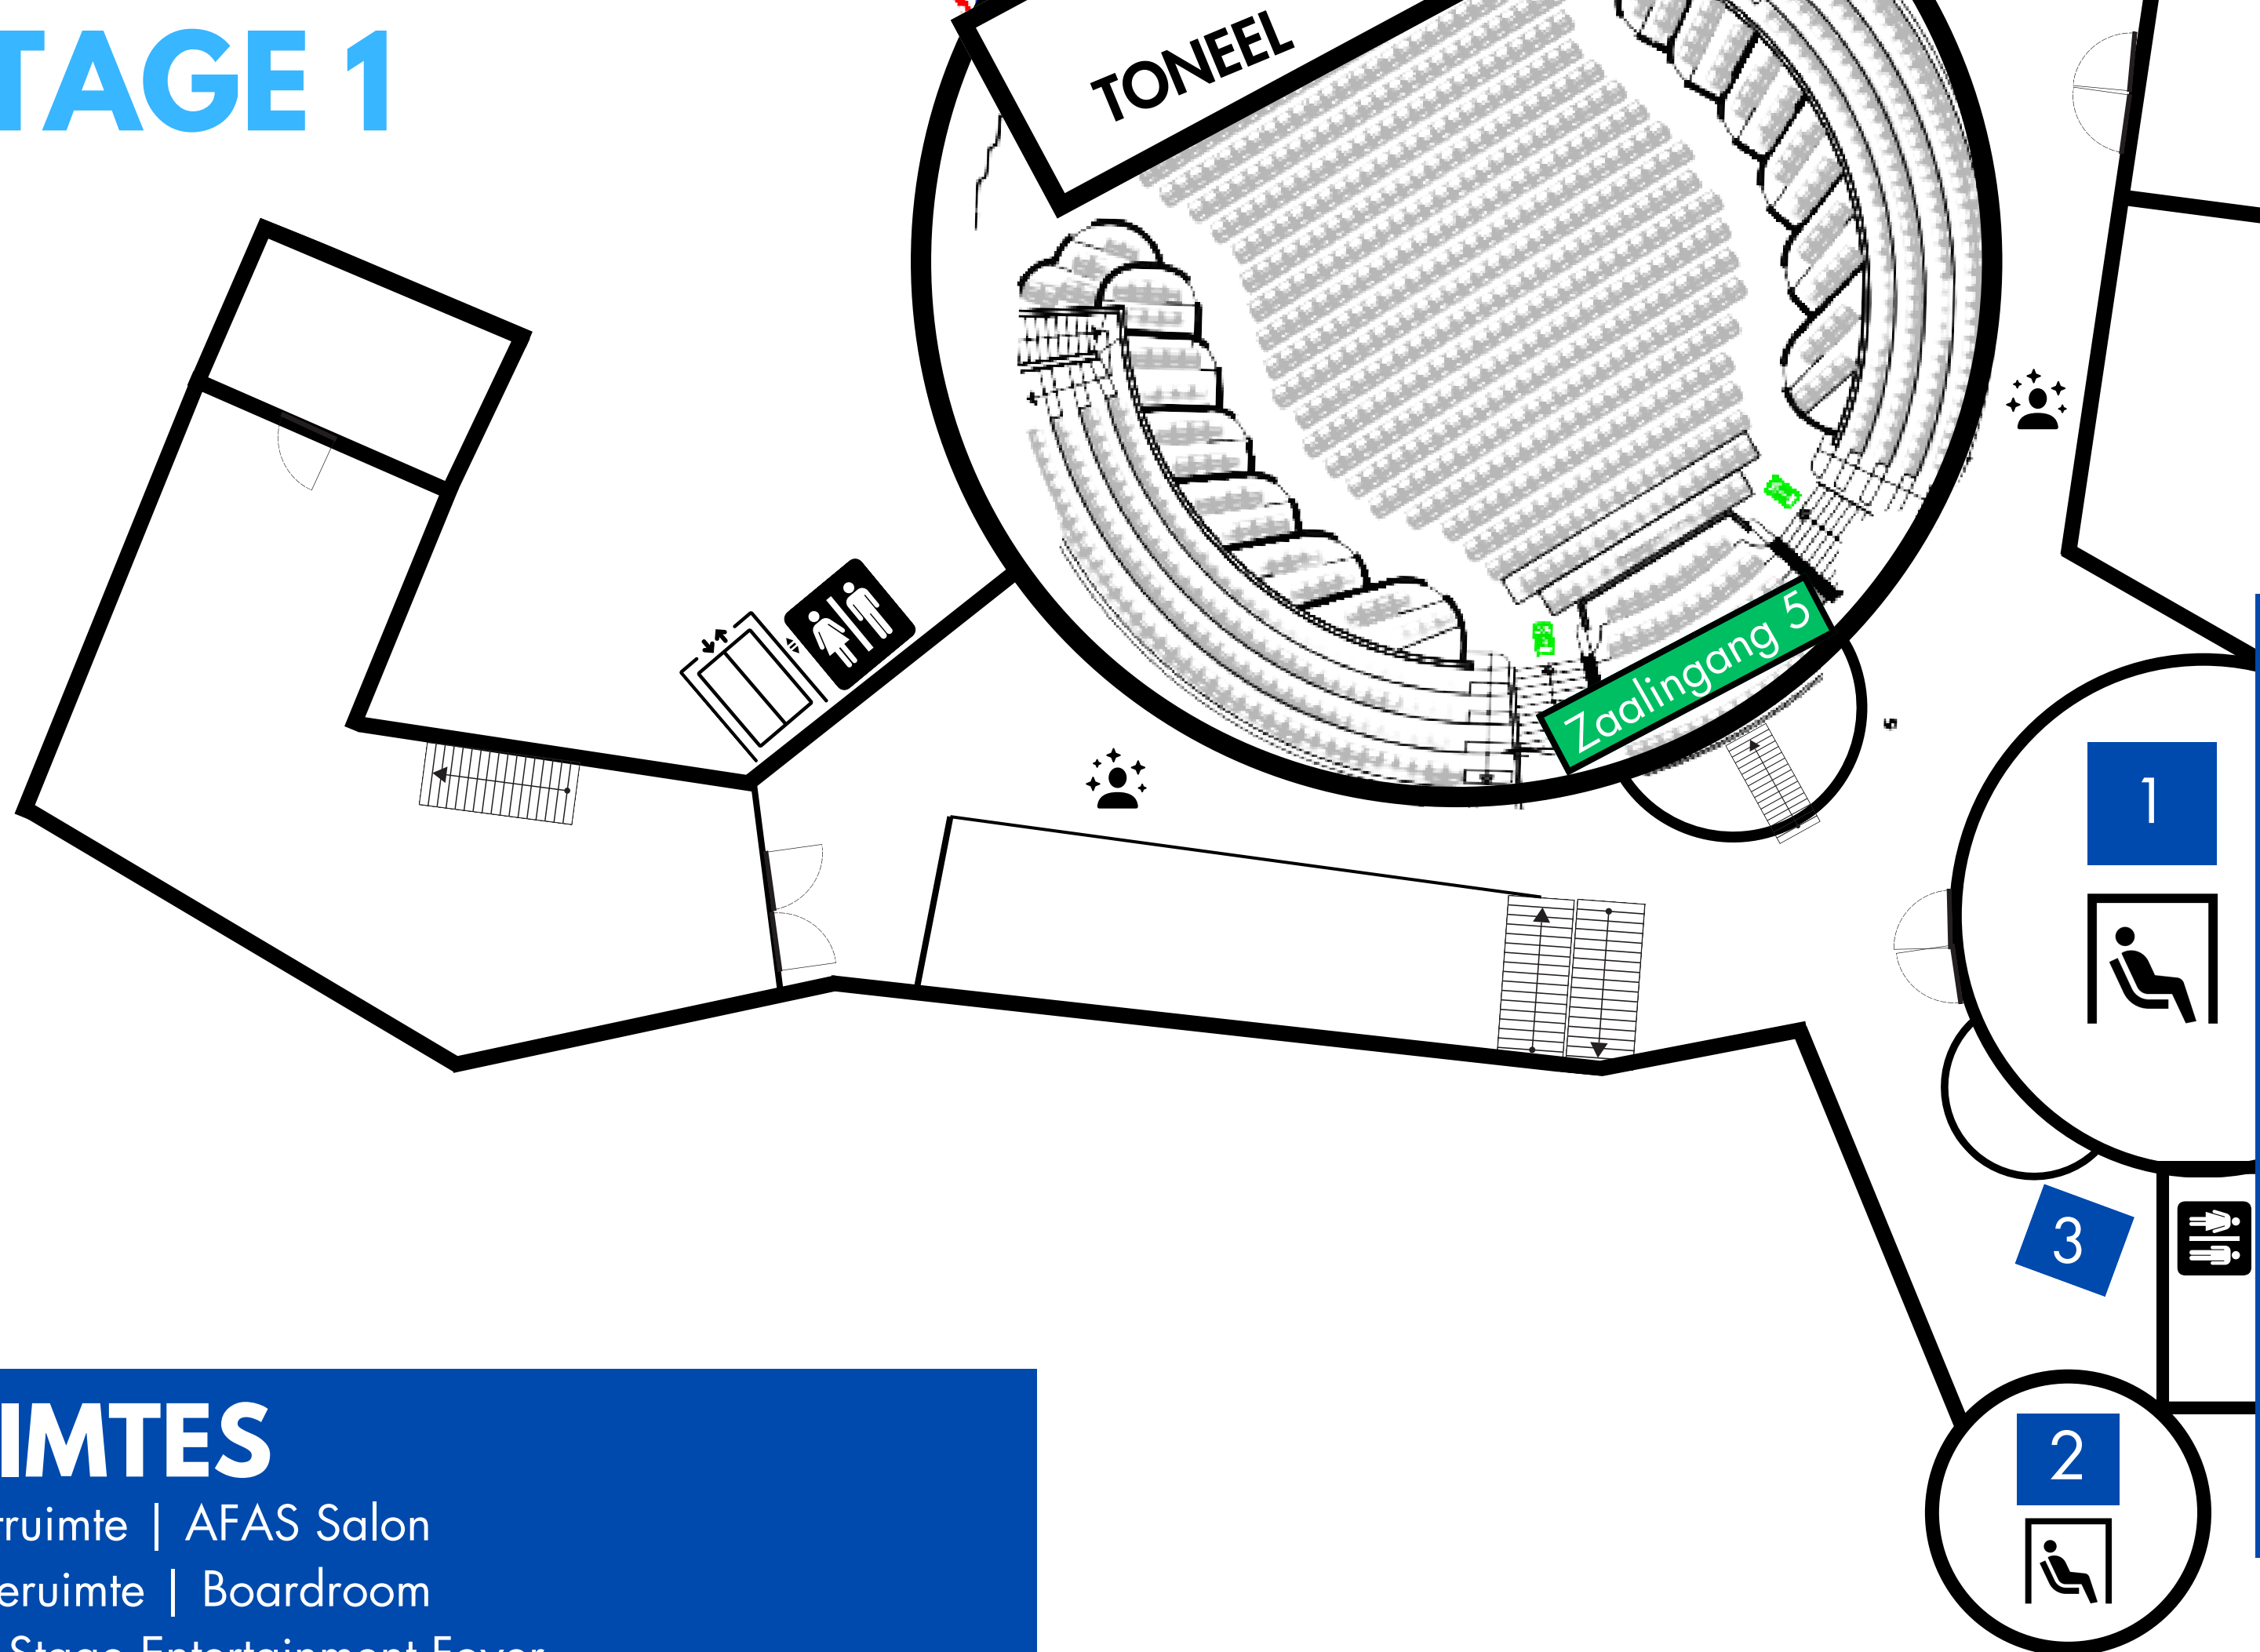

BEGANE GROND

- ## LOCATIES
- 1) Rustruimte | Le Cirque beneden
 - 2) Servicebalie
 - 3) Merchandise winkel
 - 4) Zelfscan eten & drinken
 - 5) Bar Broadway Foyer
 - 6) Bar West End Foyer
 - 7) EHBO
 - 8) Squeeze drukvest stand

LEGENDA

-  Helling
-  Zintuiglijke prikkels
-  Stilte/rustruimte
-  Drukke ruimte
-  Fel licht
-  Garderobe
-  Beeldscherm
-  Toiletten

ETAGE 1

LEGENDA

-  Zintuiglijke prikkels
-  Stilte/ruimte
-  Drukke ruimte
-  Fel licht
-  Toiletten

RUIMTES

- 1) Rustruimte | AFAS Salon
- 2) Stilteruimte | Boardroom
- 3) Bar Stage Entertainment Foyer